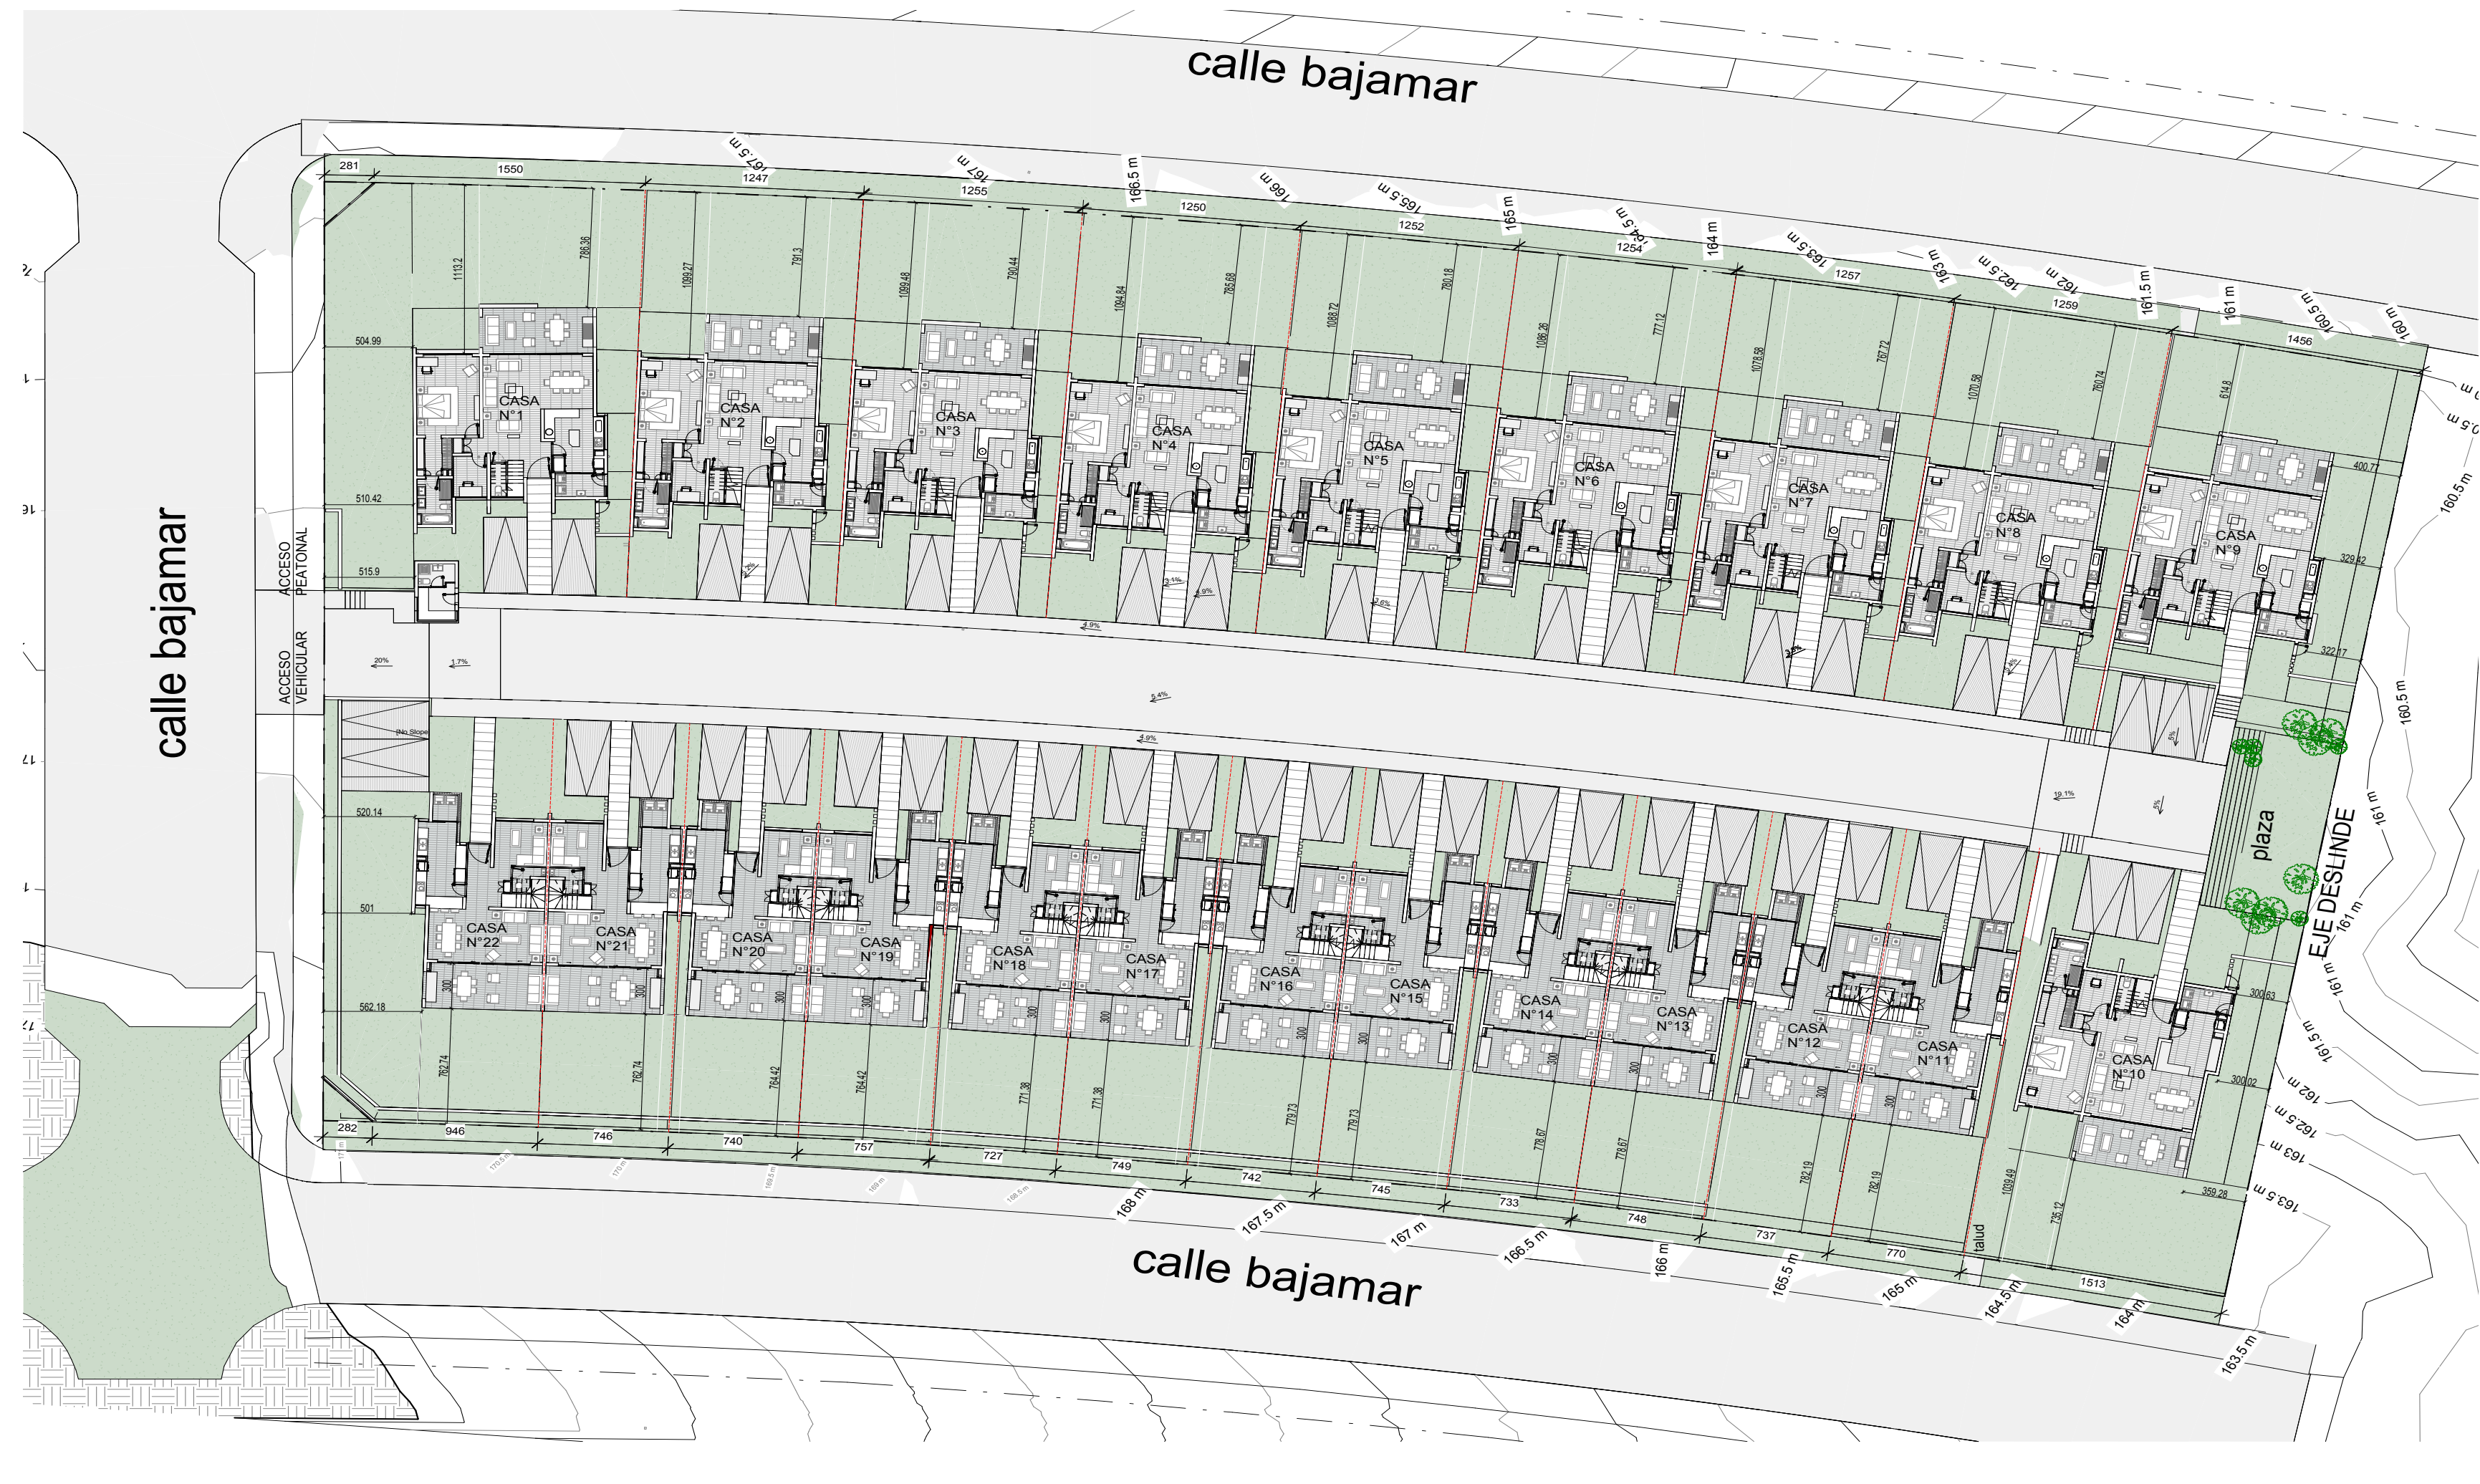

CONDOMINIO

Alto Montemar

Comercializa en exclusivo

22 casas en ubicación privilegiada y segura

Condominio Alto Montemar emplazado en el exclusivo sector de Pinares de Montemar en la comuna de Concón, único con solo 22 unidades. Se privilegió la seguridad entre las casas y por sobre todo, una muy buena distribución.

Un diseño moderno

- Casas de estilo mediterráneo - moderno. Fue pensado y diseñado con una arquitectura pura y liviana. Contarán con 3 y 4 dormitorios, sala de estar, terraza panorámica en el último piso, con excelente vista y detalles que hacen la diferencia
- Exclusivo condominio de 22 casas, con acceso controlado y cámaras perimetrales de seguridad.
- El proyecto considera 2 Sectores (Norte y Sur), un pasaje interior y una plaza común.

Además cuenta con:

 Plaza Privada con Juegos

 Accesos Controlados

Detalles y vistas para disfrutar en familia

Tipologías: Tipo 1

planta piso 1

planta piso 2

planta terraza