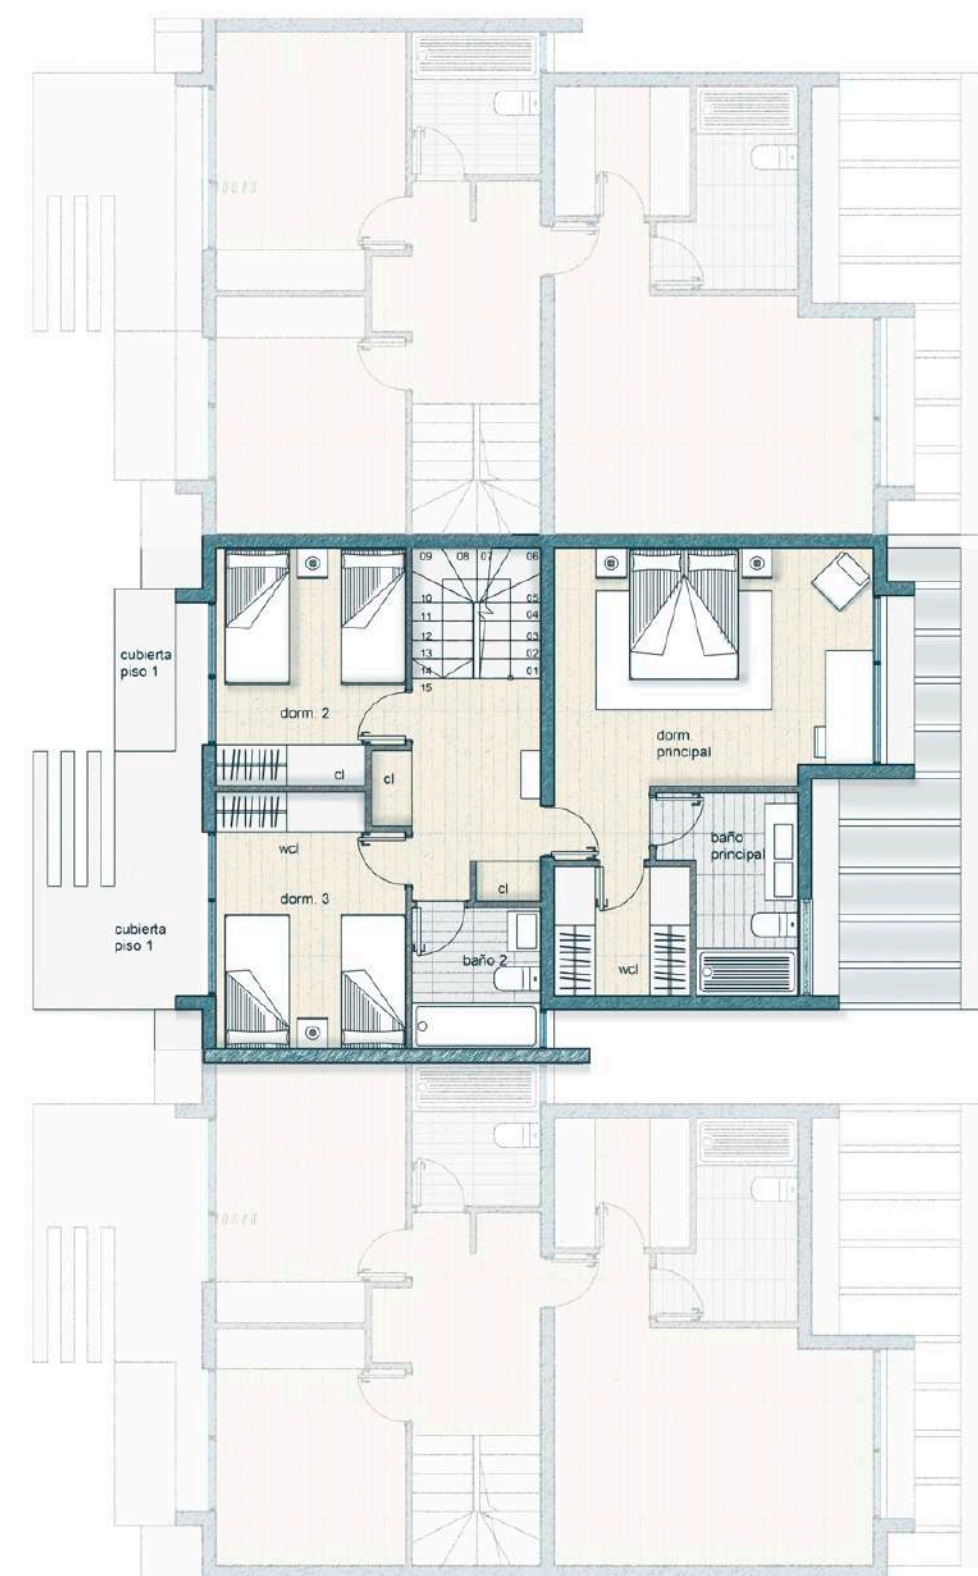

Un diseño moderno

- Casas de estilo mediterráneo - moderno. Fue pensado y diseñado con una arquitectura pura y liviana. Contarán con 3 y 4 dormitorios, sala de estar, terraza panorámica en el último piso, con excelente vista y detalles que hacen la diferencia
- Exclusivo condominio de 22 casas, con acceso controlado y cámaras perimetrales de seguridad.
- El proyecto considera 2 Sectores (Norte y Sur), un pasaje interior y una plaza común.

Además cuenta con:

 Plaza Privada con Juegos

 Accesos Controlados

Detalles y vistas para disfrutar en familia

Tipologías: Tipo 1

planta piso 1

planta piso 2

planta terraza

- Superficie Útil: 142 m²
- Superficie Total: 191 m²
- Terreno: desde 205 a 338 m²
- 3 Bedrooms
- 3 Bathrooms
- Sala de Estar
- Terraza Envigada: 20 m²
- Roof Garden: 29 m²

*Medias aproximadas.

Tipologías: Tipo 2

planta piso 1

planta piso 2

planta terraza

Superficie Útil: 185 m² Superficie Total: 249 m² Terreno: desde 328 a 471 m² 4 4 Sala de Estar
Escritorio Terraza Envigada: 20 m² Roof Garden: 44 m²

*Medias aproximadas.