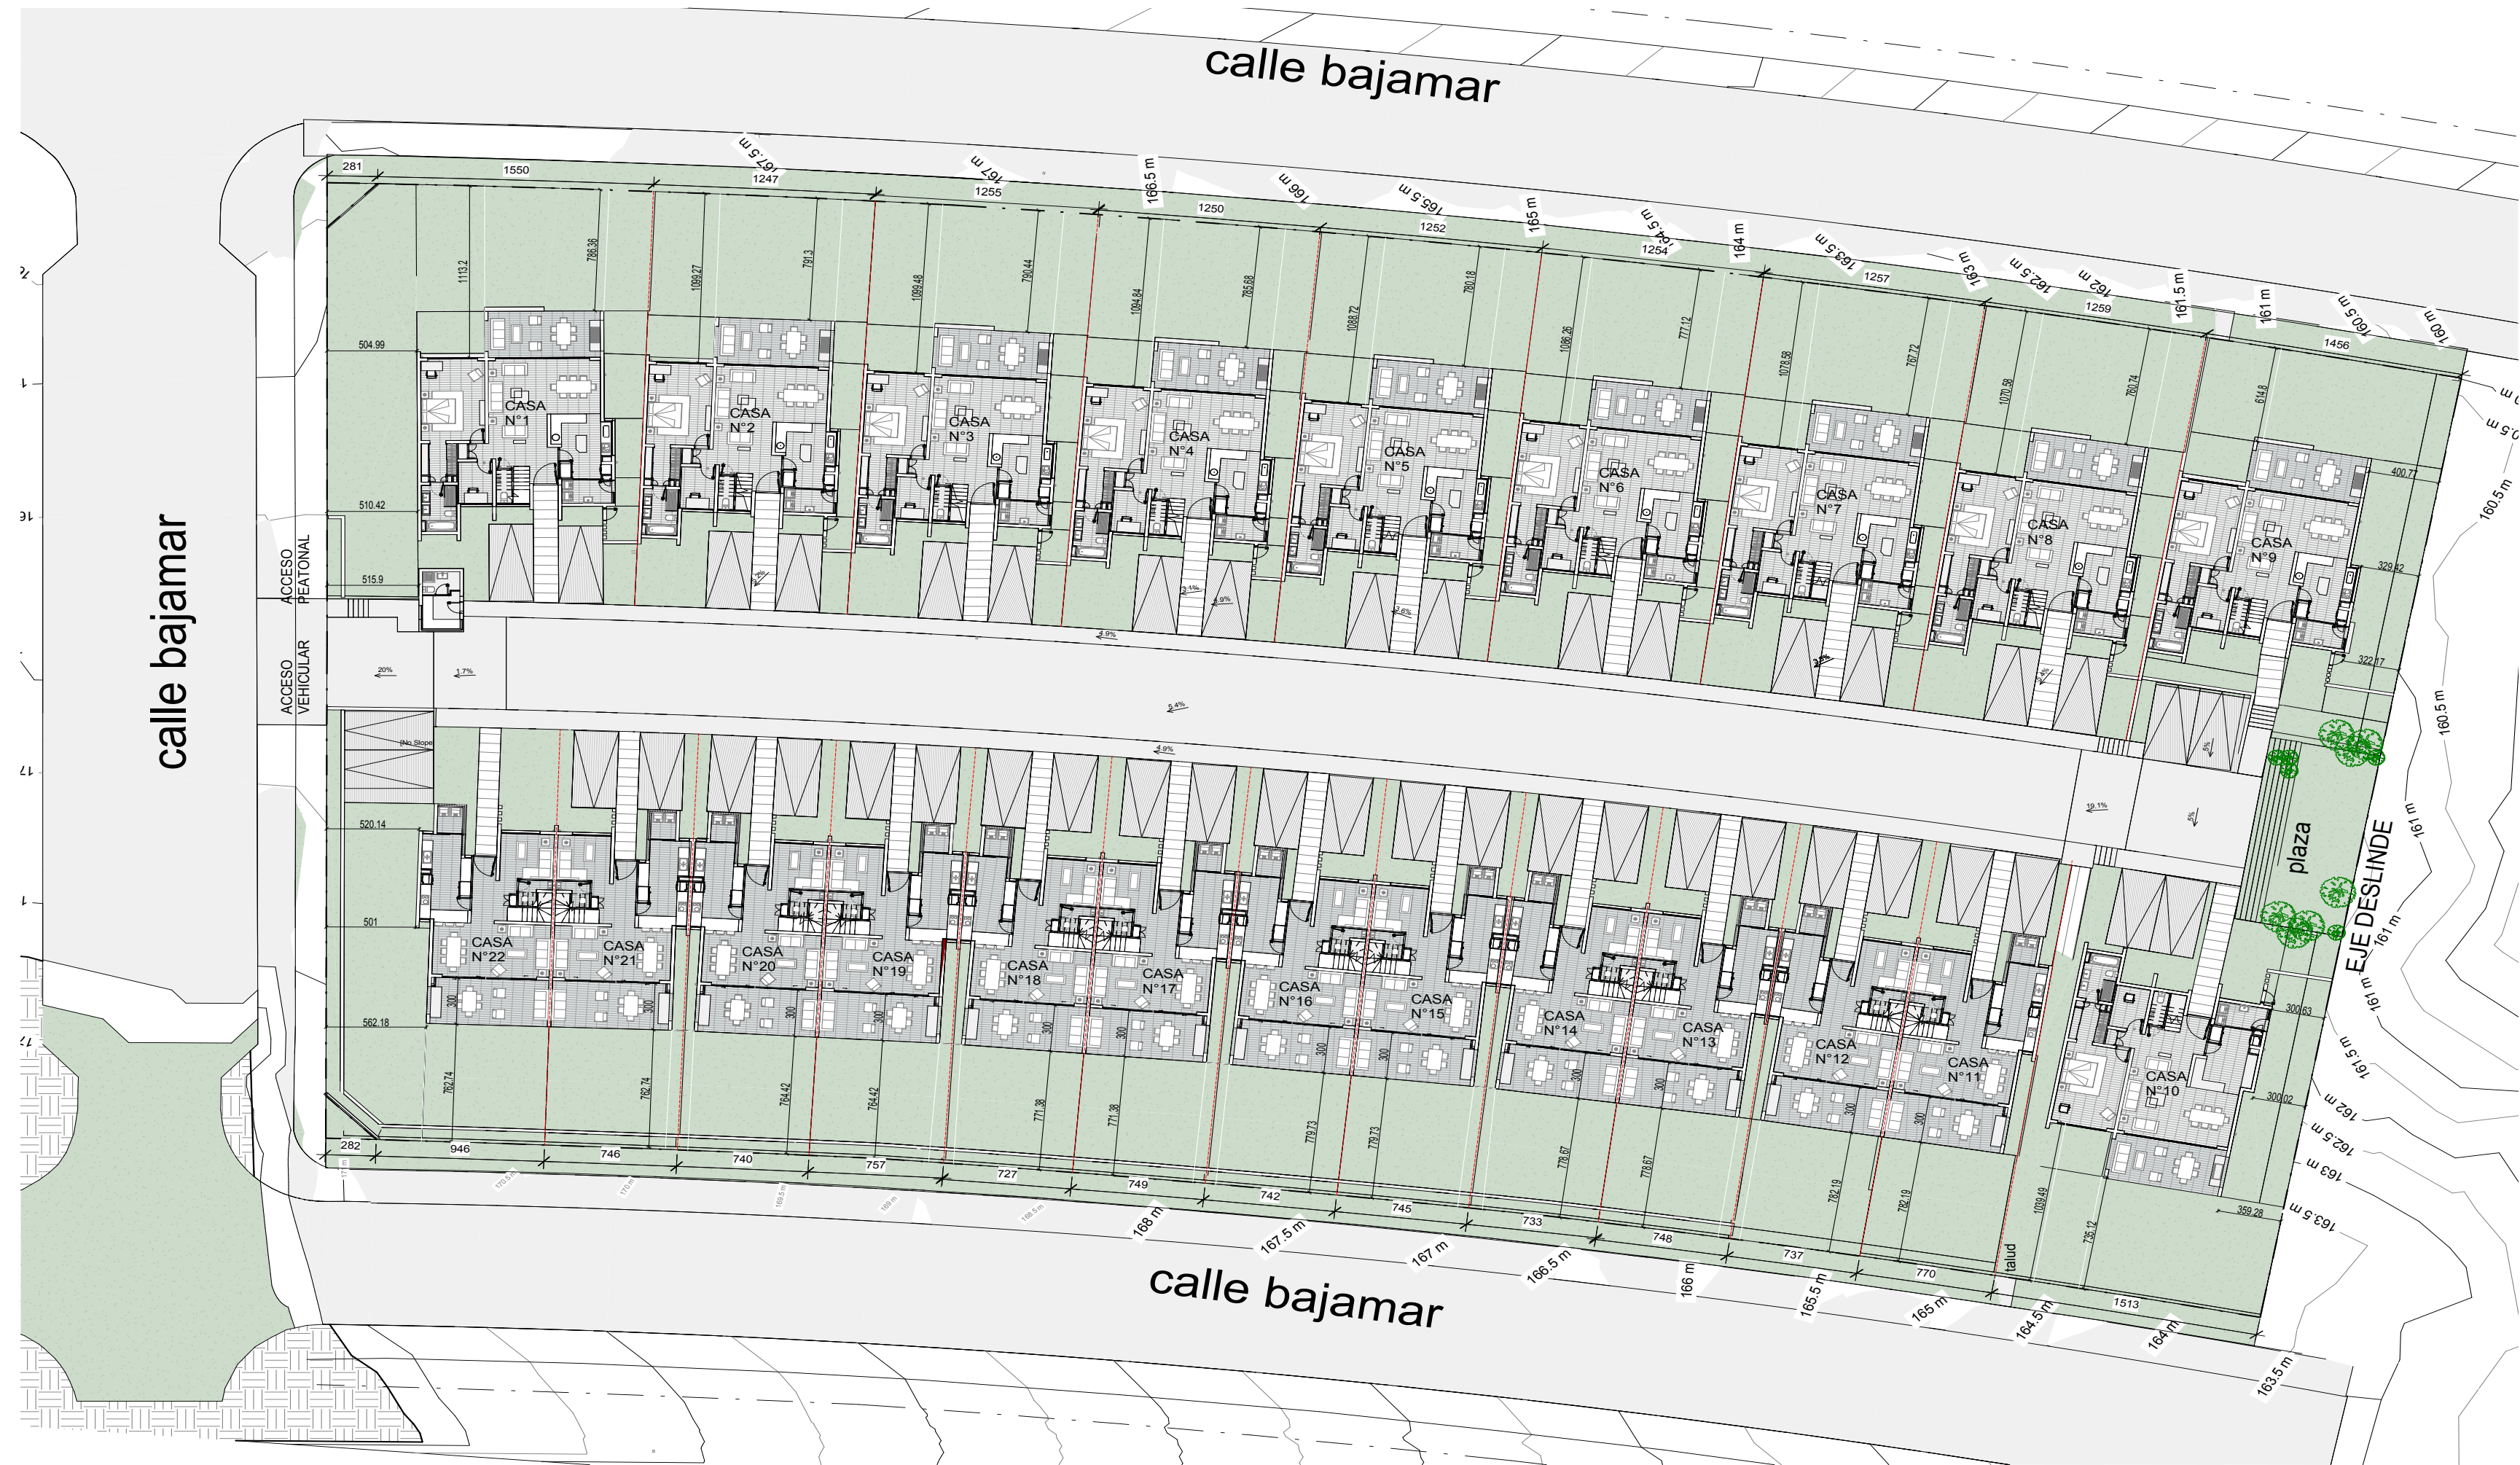

CONDOMINIO

Alto Montemar

Comercializa en exclusivo

22 casas en ubicación privilegiada y segura

Condominio Alto Montemar emplazado en el exclusivo sector de Pinares de Montemar en la comuna de Concón, único con solo 22 unidades. Se privilegió la seguridad entre las casas y por sobre todo, una muy buena distribución.

Un diseño moderno

- Casas de estilo mediterráneo - moderno. Fue pensado y diseñado con una arquitectura pura y liviana. Contarán con 3 y 4 dormitorios, sala de estar, terraza panorámica en el último piso, con excelente vista y detalles que hacen la diferencia
- Exclusivo condominio de 22 casas, con acceso controlado y cámaras perimetrales de seguridad.
- El proyecto considera 2 Sectores (Norte y Sur), un pasaje interior y una plaza común.

Además cuenta con:

 Plaza Privada con Juegos

 Accesos Controlados

Detalles y vistas para disfrutar en familia

Tipologías: Tipo 1

planta piso 1

planta piso 2

planta terraza